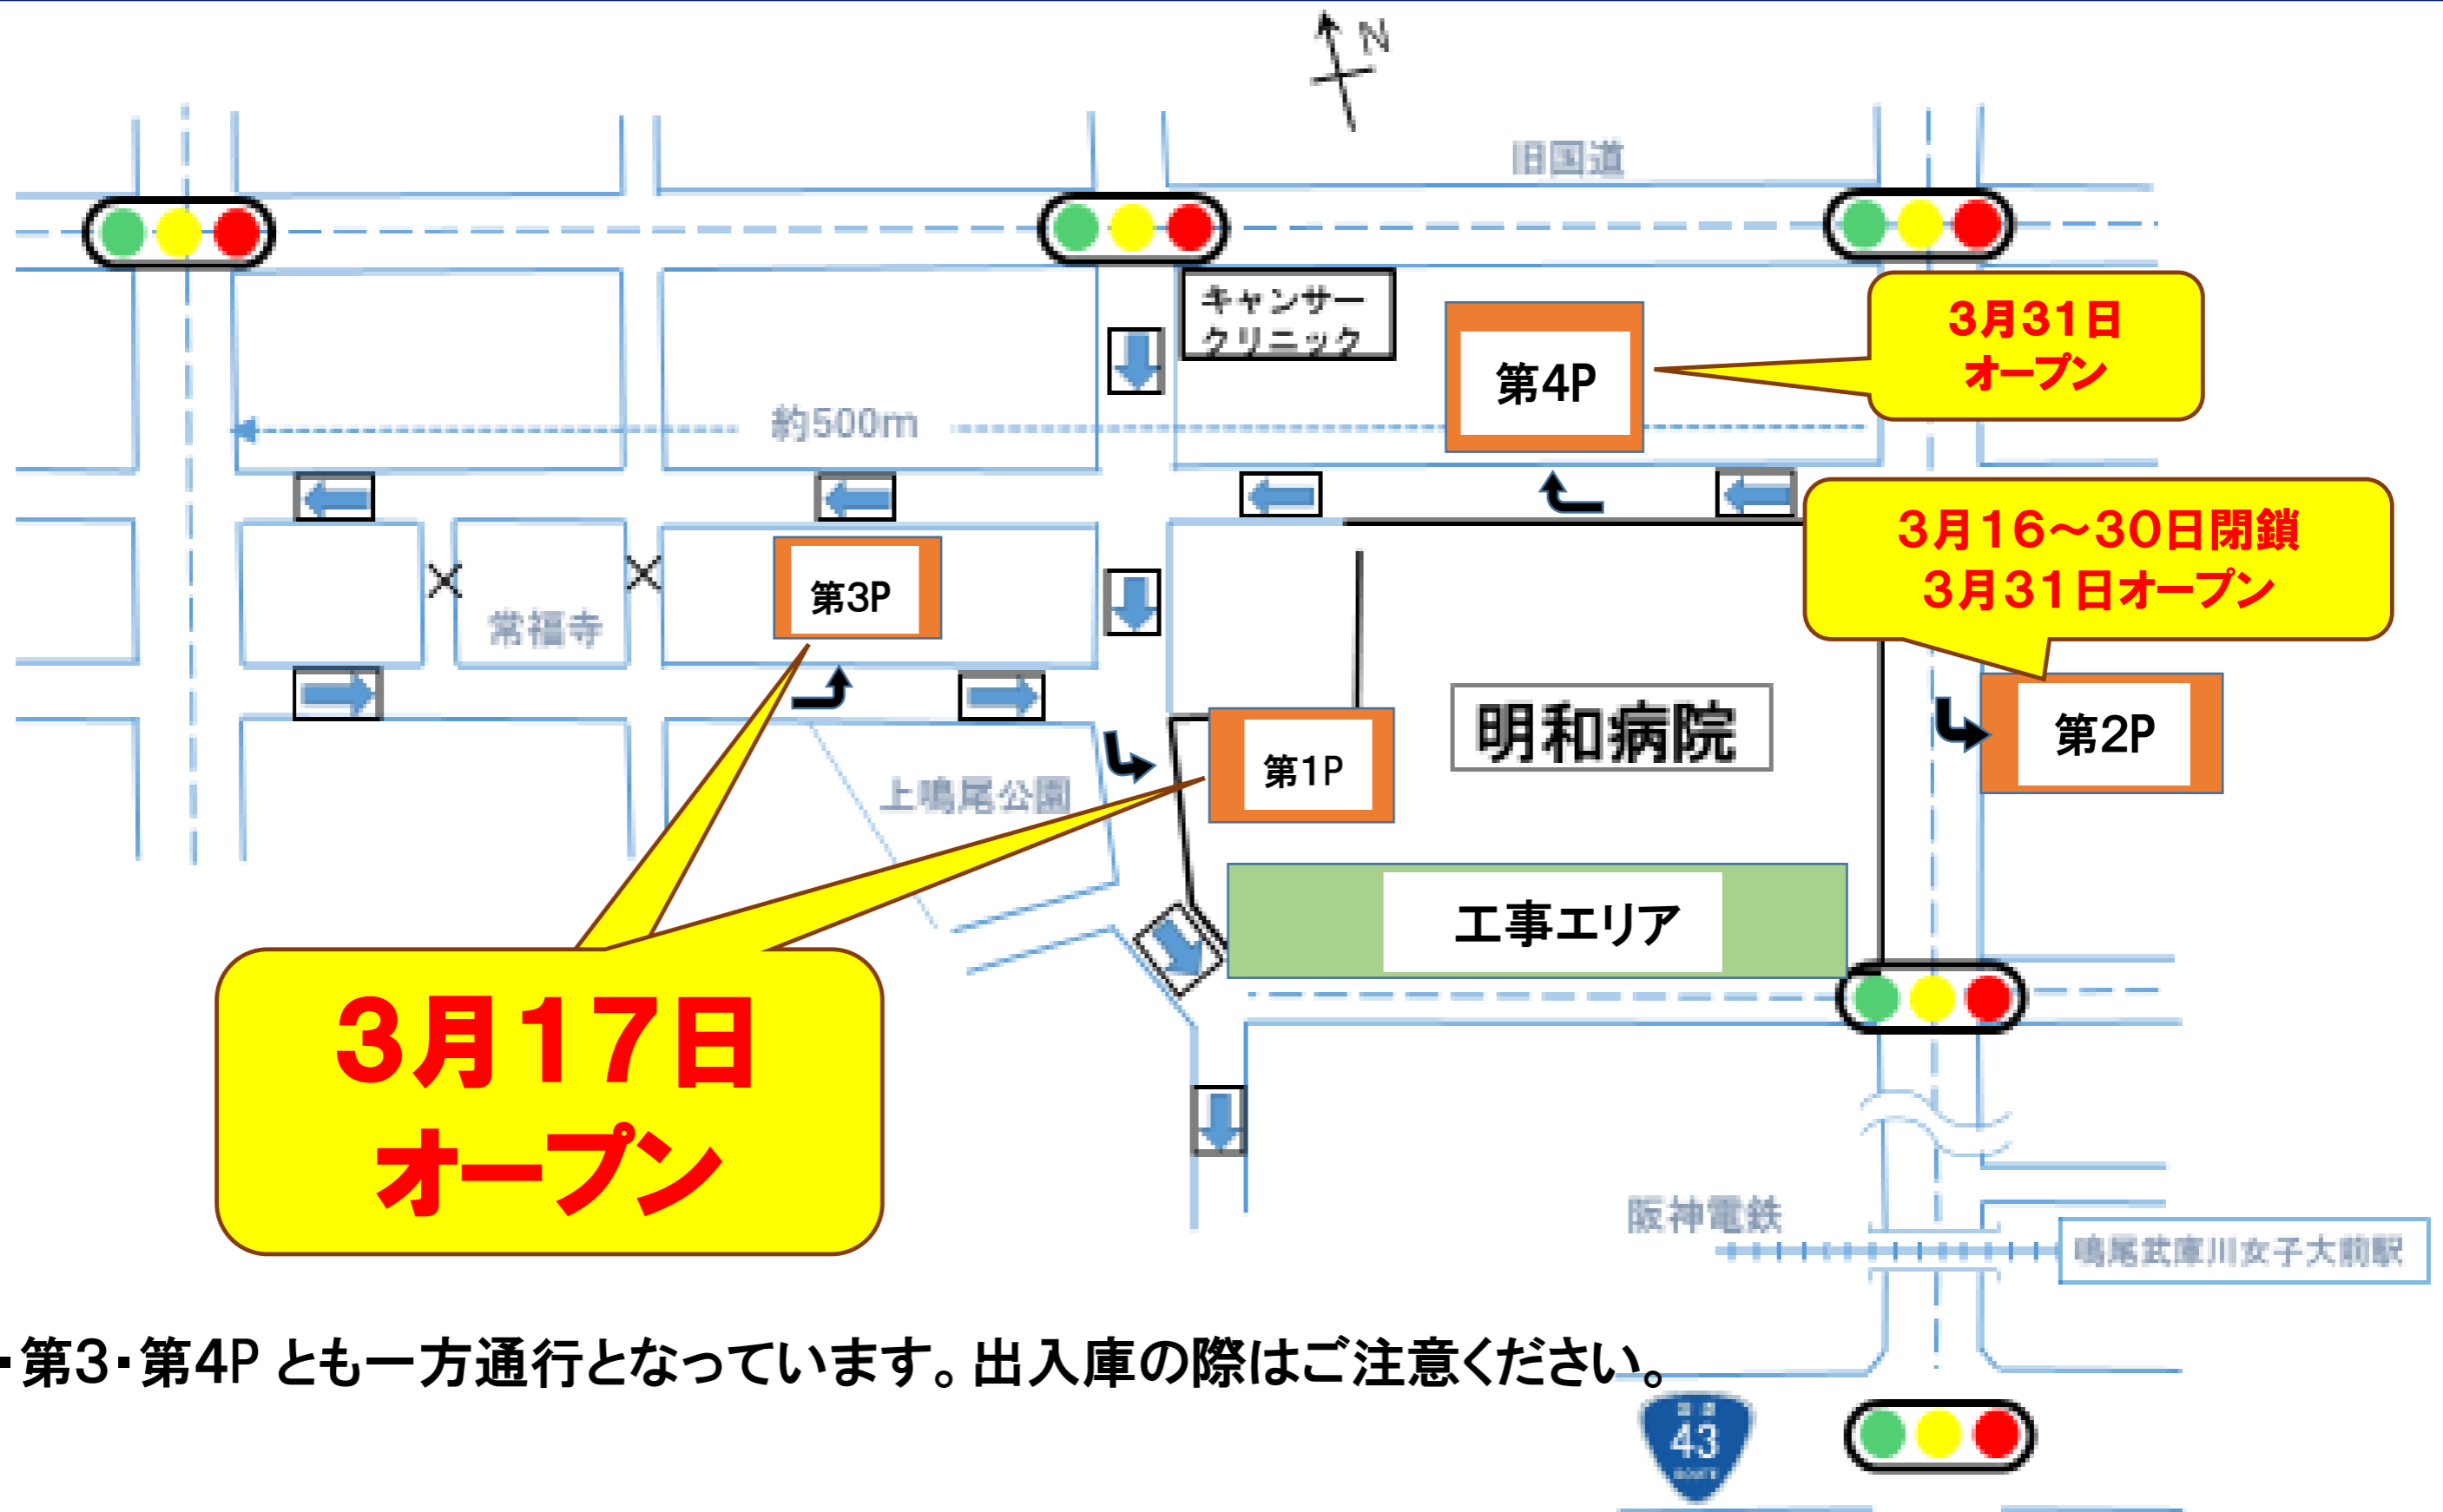

令和7年3月17日以降の**駐車場**についてのお知らせ

**3月17日
オープン**

**3月31日
オープン**

**3月16～30日閉鎖
3月31日オープン**

※第1・第3・第4P とも一方通行となっています。出入庫の際はご注意ください。